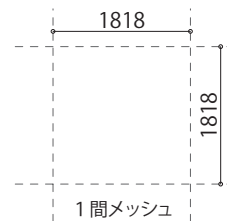

ボタン 12 ホリゾン幕
ボタン 11 バック幕

UHL・第4文字幕
ボタン 10 中割幕
ボタン 9 第3文字幕
ボタン 8
ボタン 7

SL 2
BL 2・スクリーン
ボタン 6 中割幕
ボタン 5 第2文字幕
ボタン 4
ボタン 3

SL 1
BL 1・第1文字幕
ボタン 2 引割暗転幕
ボタン 1

PSL

舞台広さ

間口 12m200
(≒6間4尺)
奥行 9m150
(≒5間)

マリナート
MARINART
静岡市清水文化会館

小ホール舞台平面図 S=1:100 Sheet:A3

暫定版

2012年5月現在