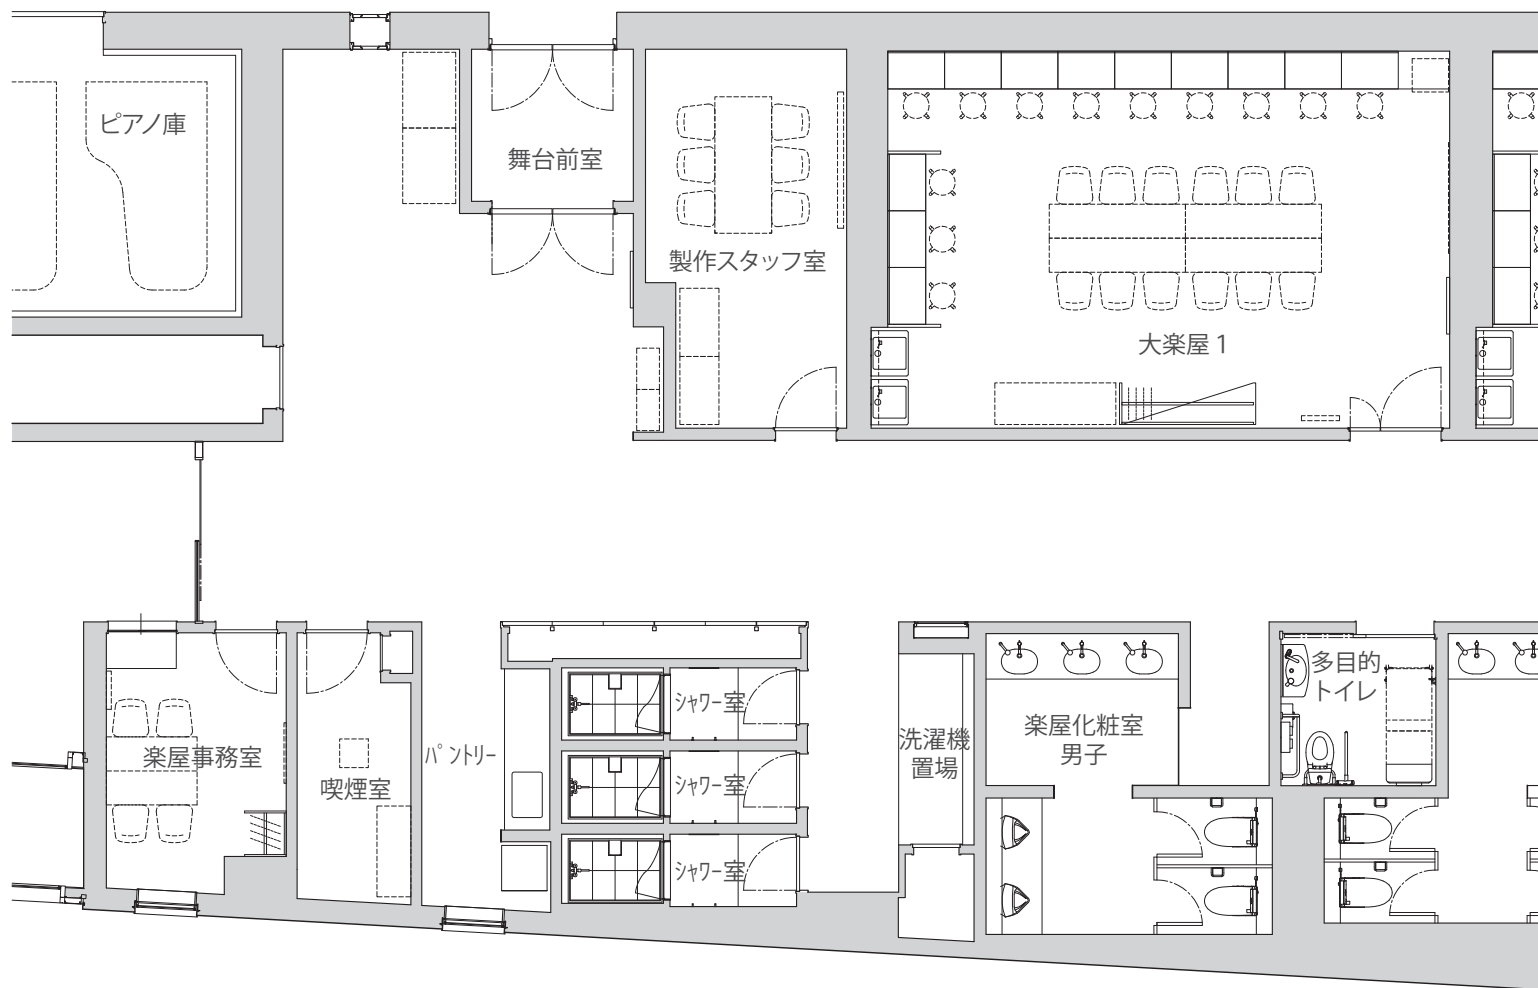

マリナート  
MARINART  
静岡市清水文化会館

0 1.0m 2.5m 5.0m

マリナート  
MARINART  
静岡市清水文化会館

0 1.0m 2.5m 5.0m