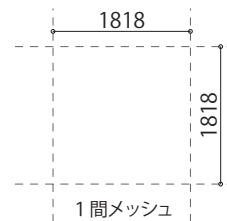

舞台広さ

間口 12m200
(≒6間4尺)
奥行 9m150
(≒5間)

マリナート
MARINART
静岡市清水文化会館

小ホール舞台平面図 S=1:100 Sheet:A3

2014年9月現在