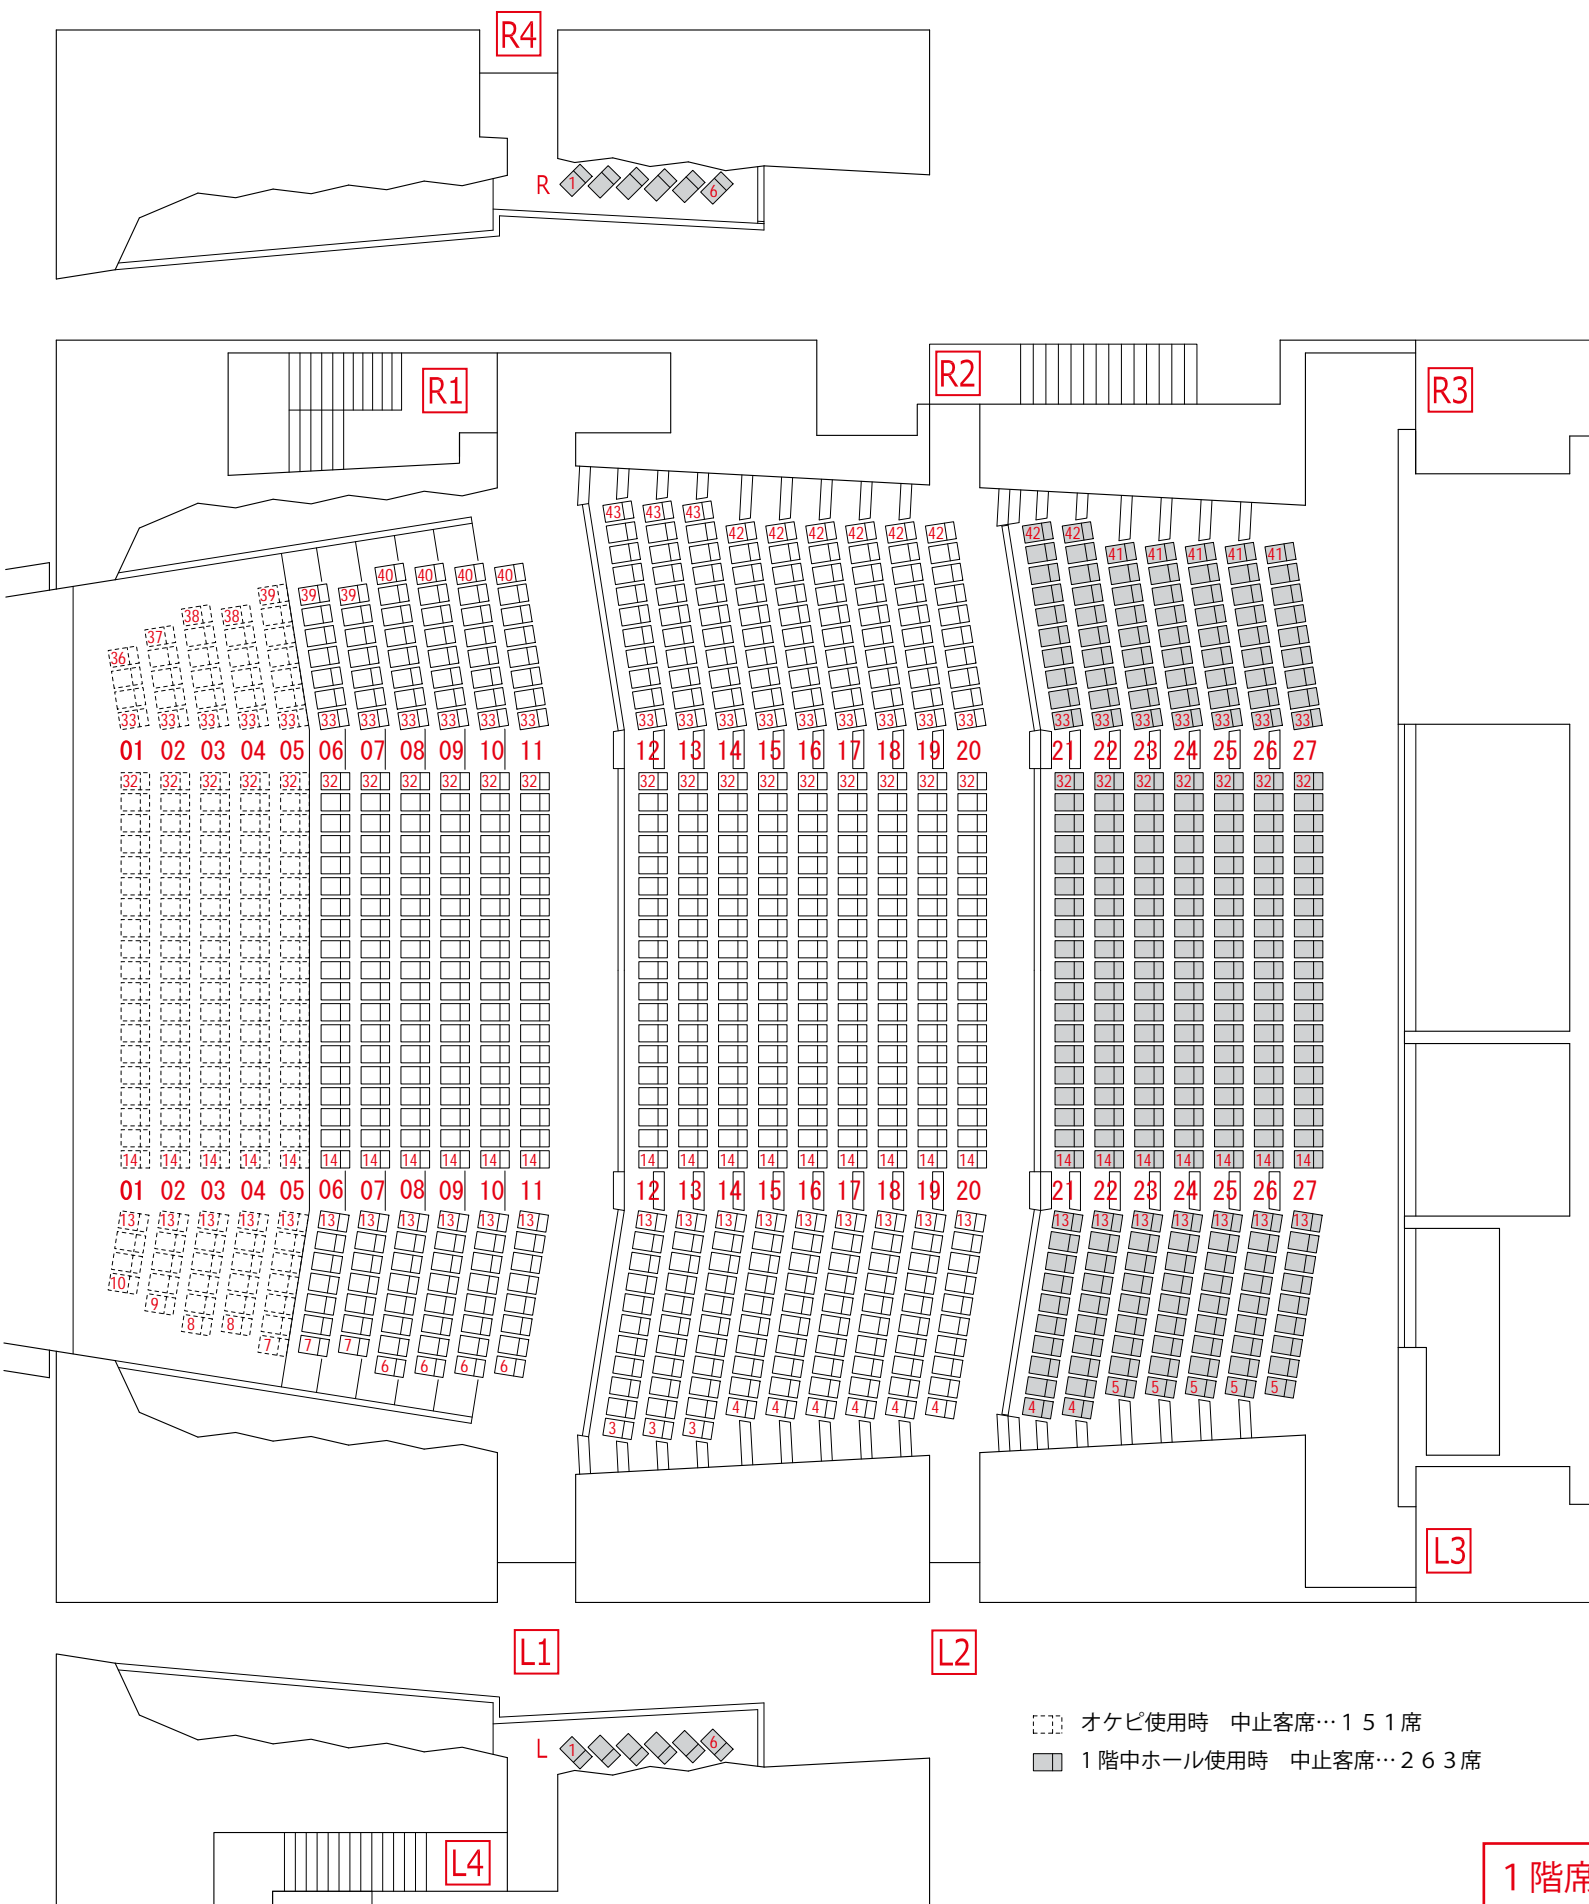

大ホール - 1・2階客席 座席・扉 -

1階客席 … 977席
 2階客席 … 512席
 バルコニー席… 24席 合計 1513席

中ホール利用時
 1階客席 … 714席

1階席

2階席