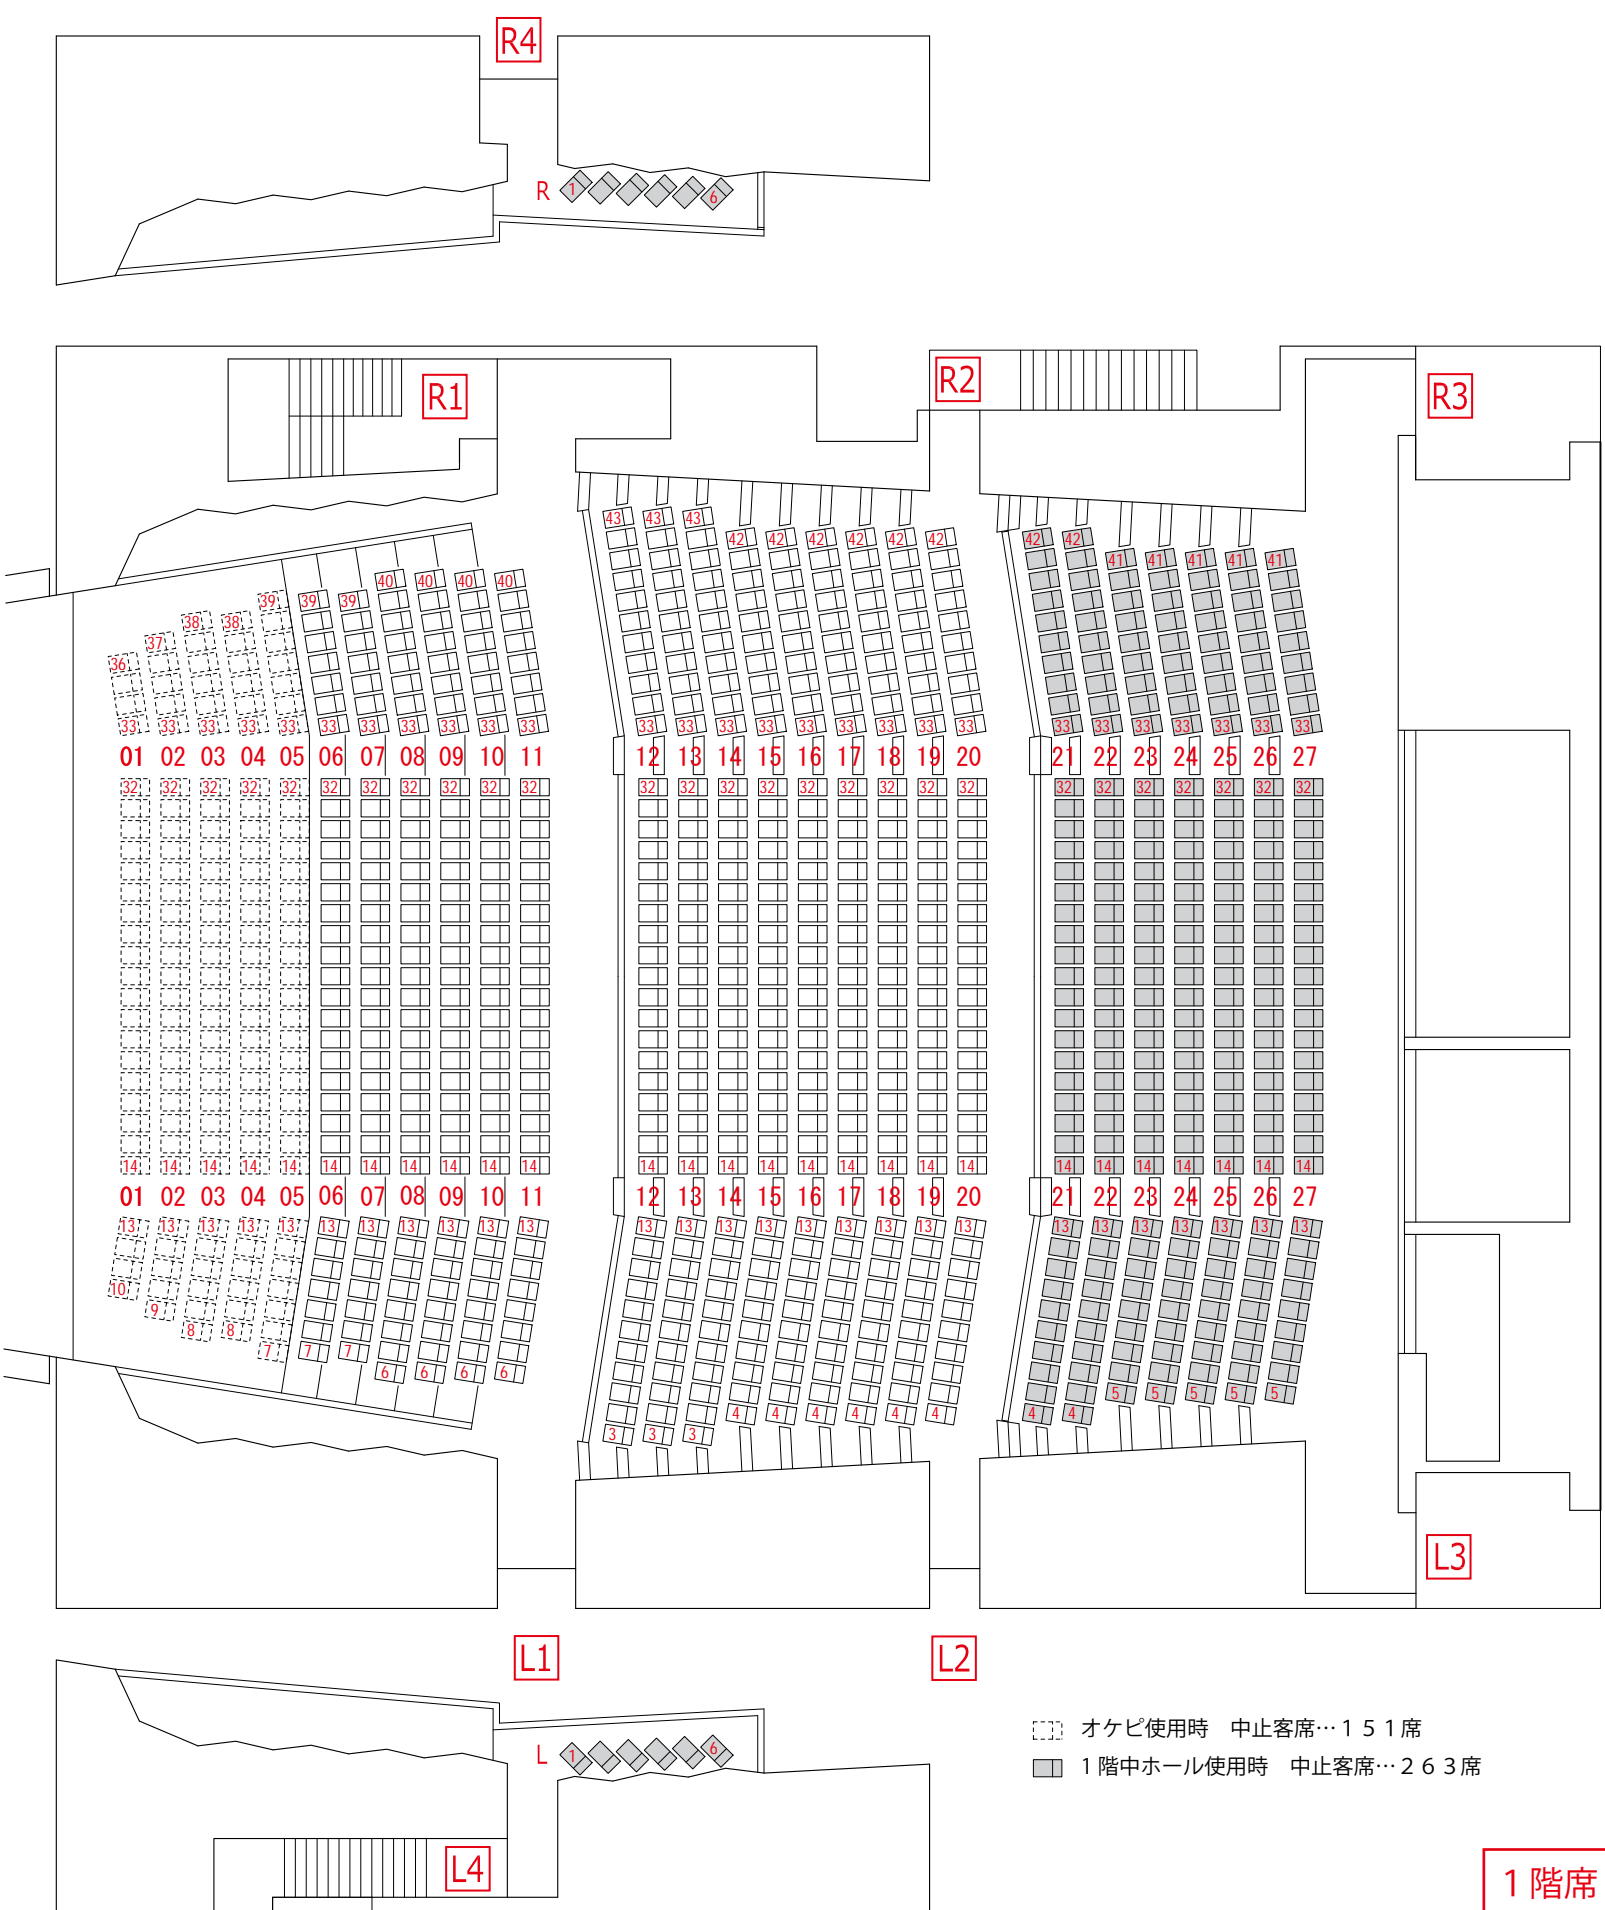

大ホール - 1・2階客席 座席・扉 -

1階客席 … 977席
 2階客席 … 512席
 バルコニー席… 24席 合計 1513席

中ホール利用時
 1階客席 … 714席

1階席

2階席