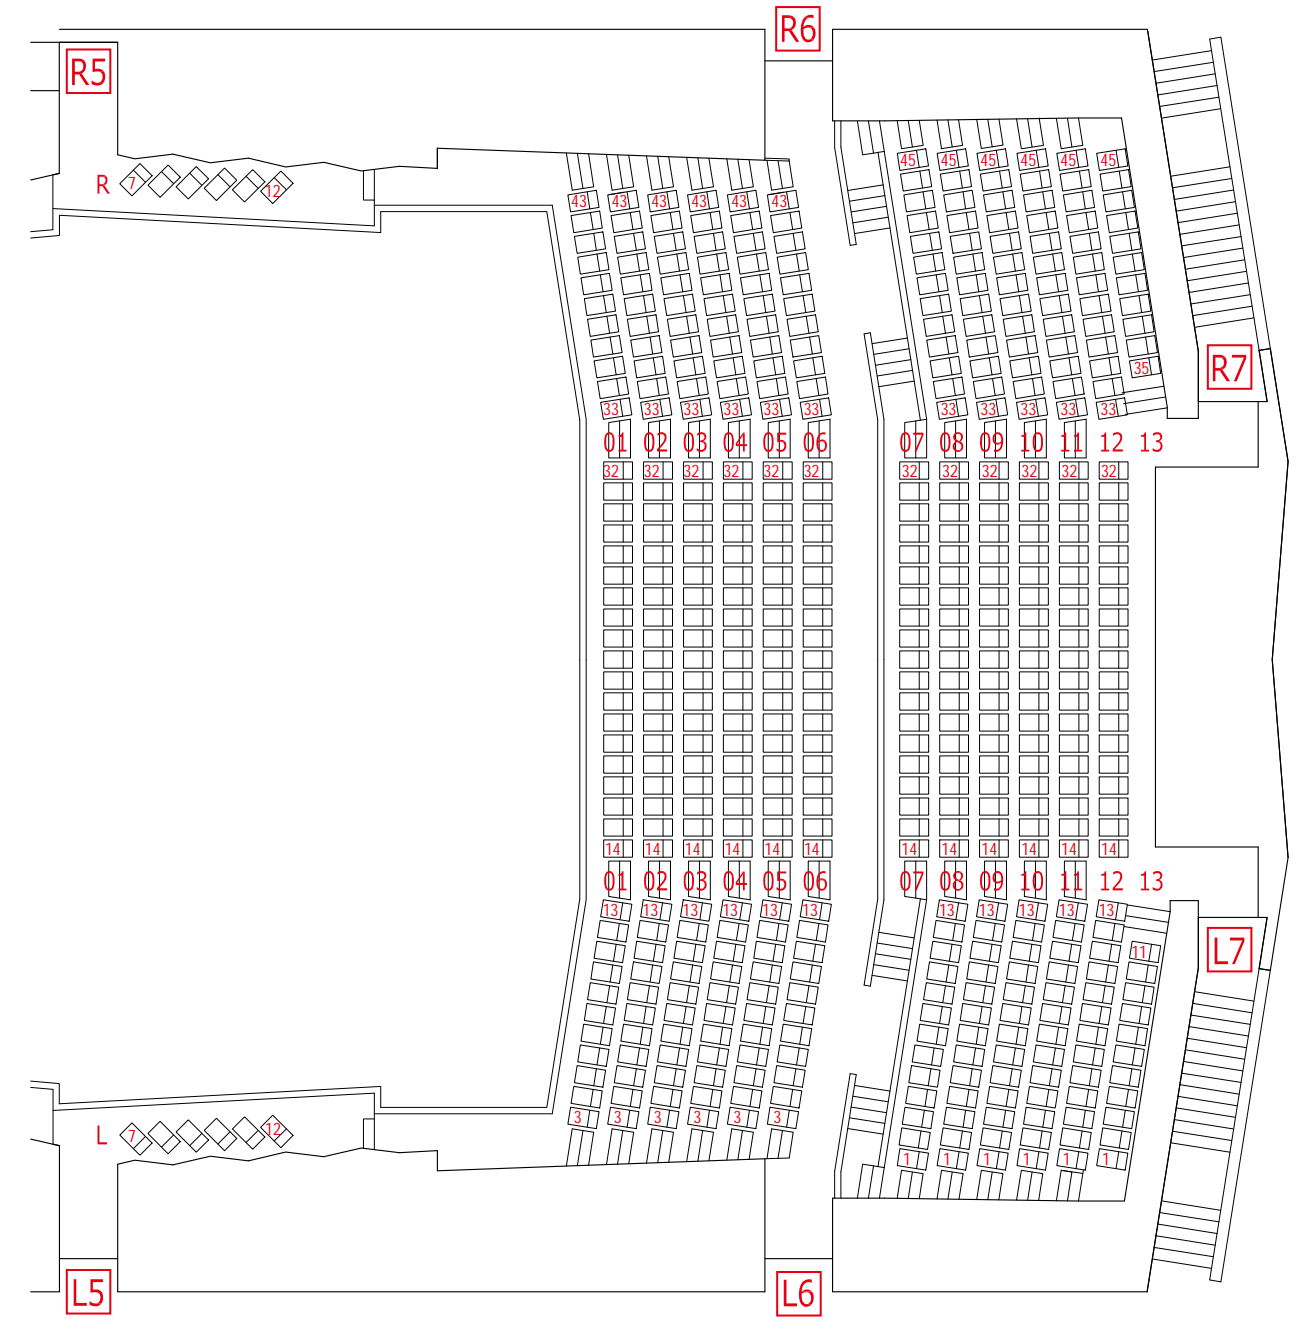

大ホール - 1・2階客席 座席・扉 -

1階客席 … 977席
 2階客席 … 512席
 バルコニー席… 24席 合計 1513席

中ホール利用時
 1階客席 … 714席

1階席

2階席