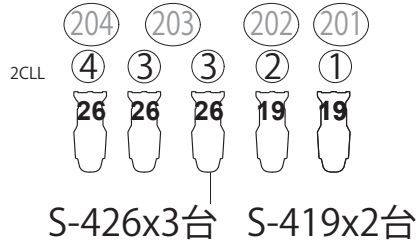

舞台側

上側

舞台側

上側

£

1CL

2CL

PIN 1 k w x 2台