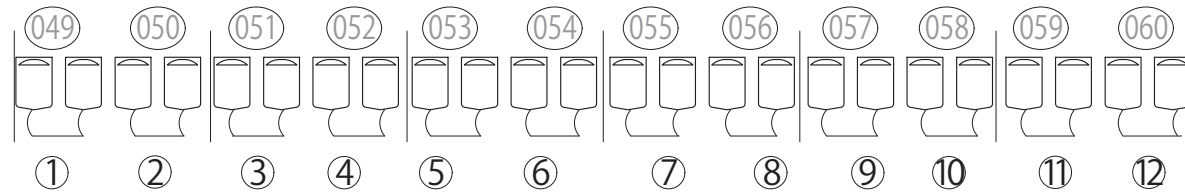

舞台側

上側

舞台側

上側

£

1CL

2CL

PIN 1 k w x 2台