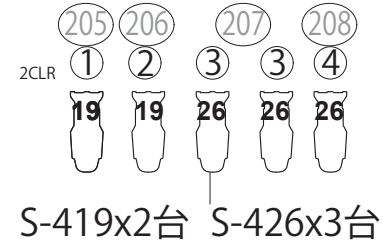

舞台側

上側

舞台側

上側

£

1CL

2CL

PIN 1 k w x 2台