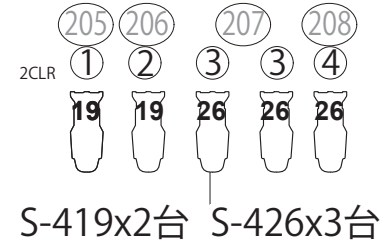

舞台側

上側

舞台側

上側

£

1CL

2CL

PIN 1 k w x 2台