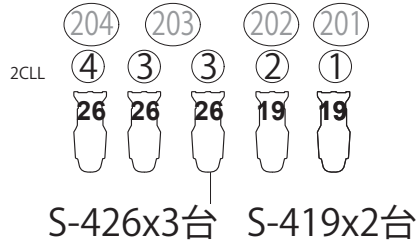

舞台側

上側

舞台側

上側

£

1CL

2CL

PIN 1 k w x 2台