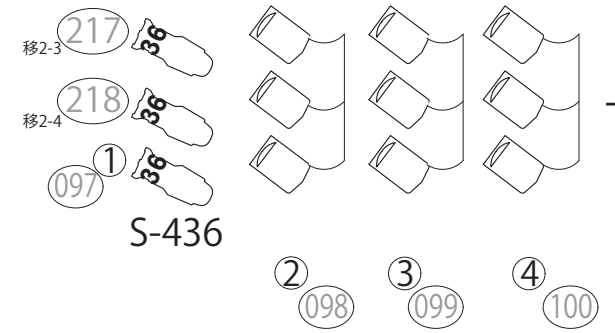

舞台側

上側

舞台側

上側

£

1CL

2CL

PIN 1 k w x 2台